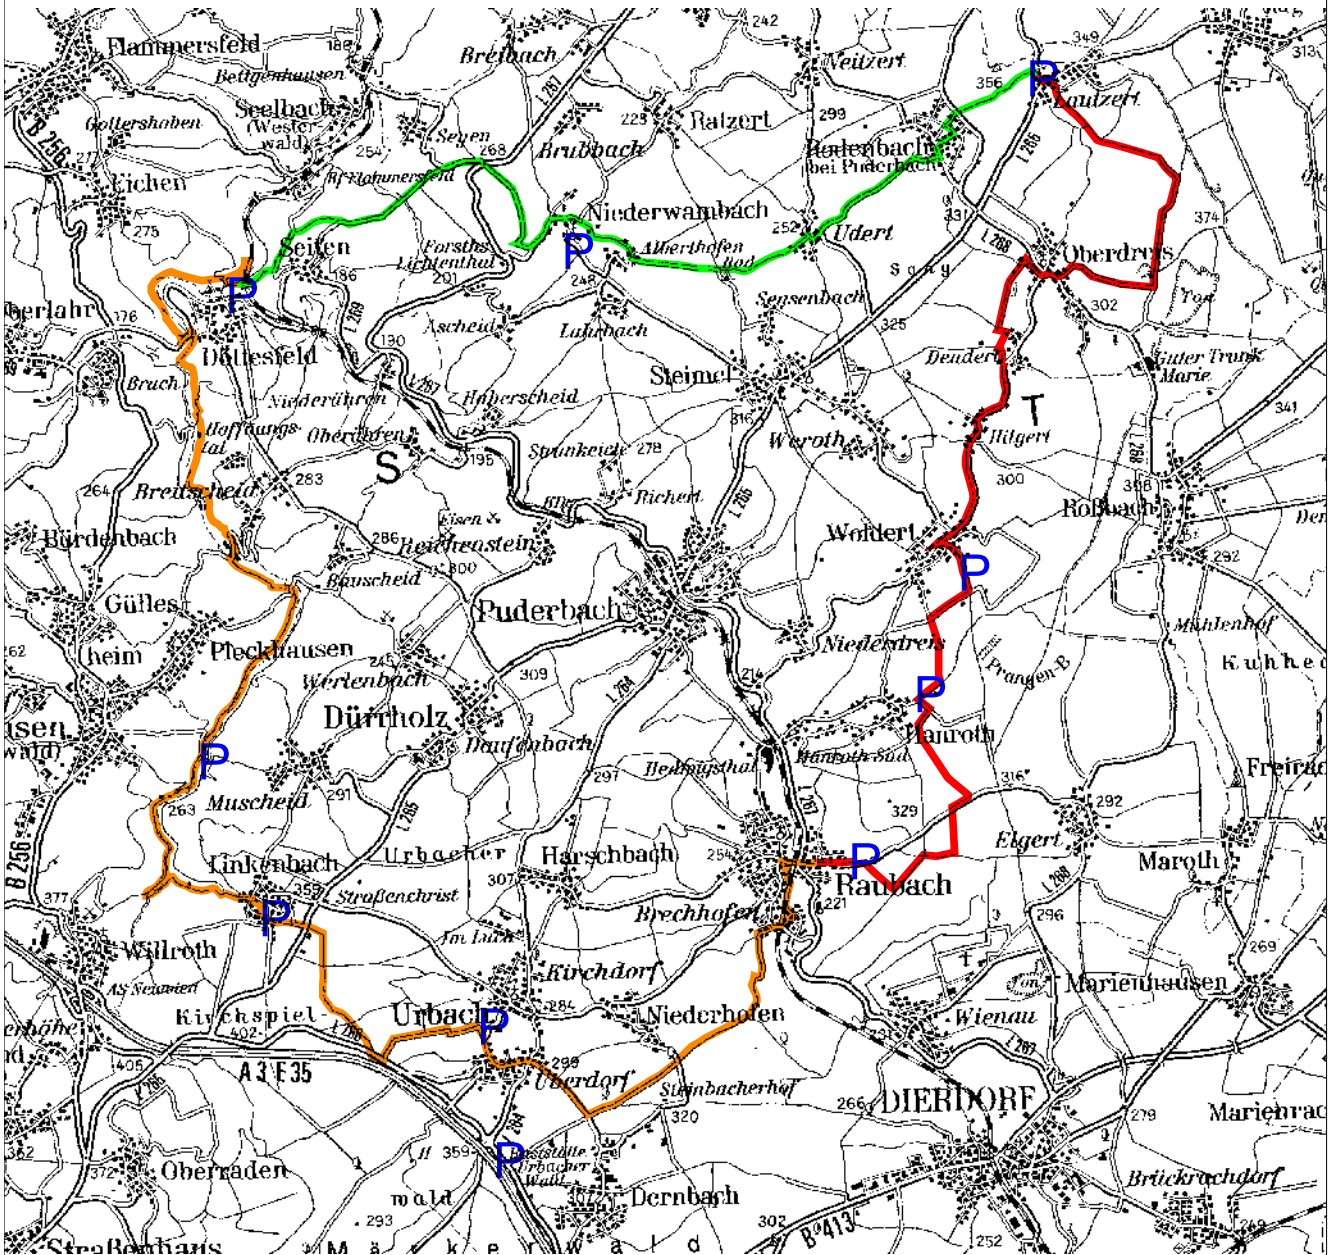

# Radrundweg Puderbacher Land

Datengrundlage: Geobasisinformationen der Vermessungs- und Katasterverwaltung Rheinland-Pfalz - (Zustimmung vom 15. Oktober 2002)

Legende:

 Teil 1

 Teil 2

 Teil 3

 Parkplätze